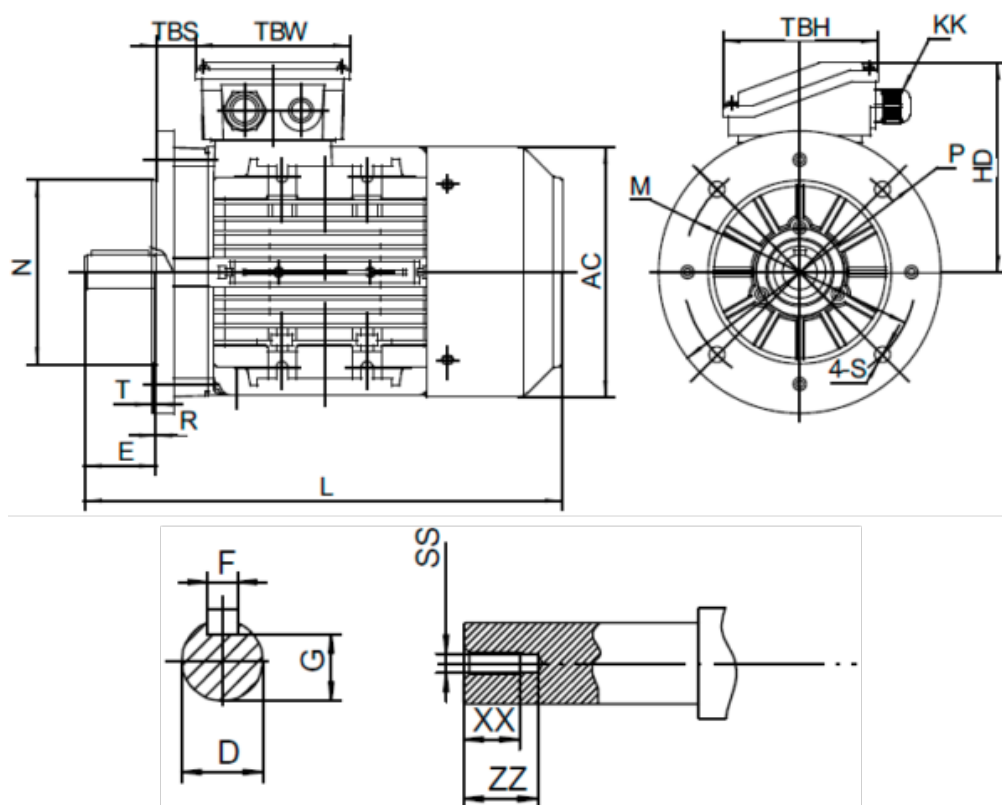

Varenummer: 2516000124140140

Beskrivelse: Kleedrive T2A 563-4 0.12kw 1400 o/min UL/CSA
3x230/400V 50HZ IP55 B5 PTO

Mål

AA = 112	L = 195	TBH = 83
AC = Ø110	M = Ø100	TBS = 16.5
AD = 151	N = Ø80	TBW = 83
D = Ø9	P = Ø120	XX = 9
E = 20	R = 0	ZZ = 12
F = 3	S = Ø7	
G = 7.2	SS = M4	
HD = 95	T = 3	